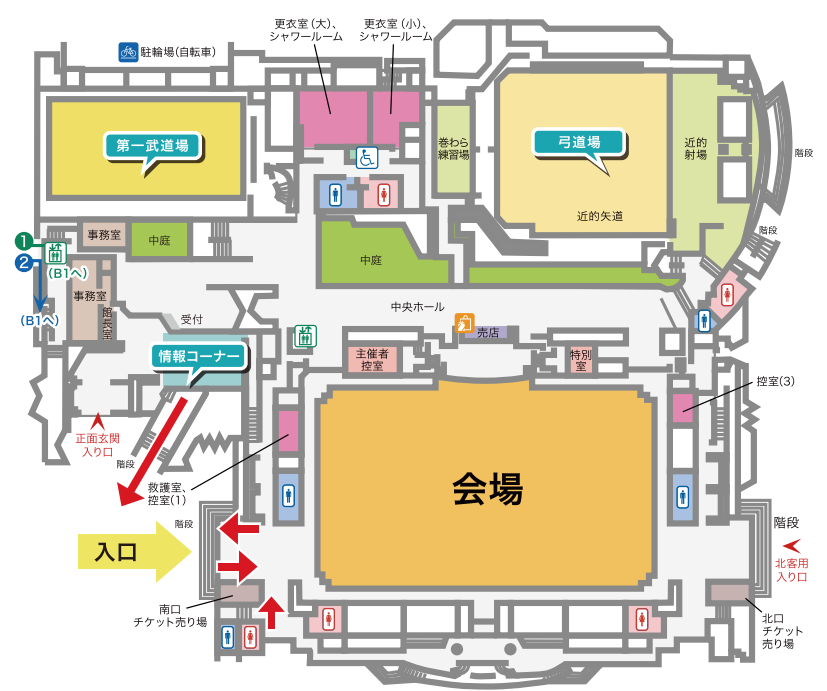

※プログラムは進行により前後、
また変更する可能性があります。ご了承ください。

来場者の皆様へのお願い

・靴は袋に入れてください。 ・会場内は、座席を除き飲食禁止です。
・ごみはお持ち帰りください。 飲食をされる際は、ご自身の座席でお願い致します。

ご協力の程よろしくお願い致します。

2F

1F

YANAGIYA / 柳屋本店

MIRAI FES.2023
ご開催おめでとうございます!

夢中で学ぶ人を応援します
学夢堂

ワンストップで半世紀

どんな場所でも設置しましょう
設計部に不可能はない

打合せから設置まで営業部は会社の屋台骨

工事は任せる！
全国を股にかける...
工事部隊は東へ西へ何処までも

不可能を可能にする男たちが集う熱い現場

公式マスコット
カニ部長もよろしくね

ワンストップで半世紀