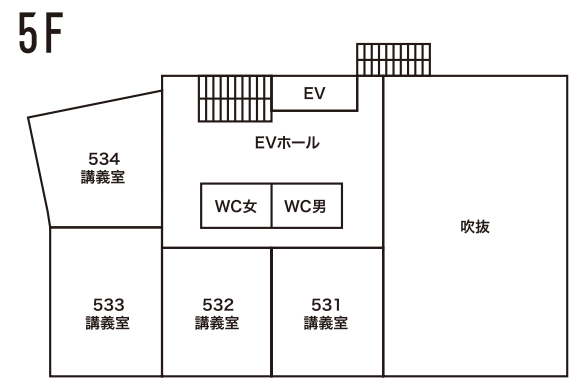

531

クラス P2C

寄ってって屋

P2Cが作る、暖かく活気ある緑日に、
寄ってって屋～!

532

クラス M1①

Escape SIRCUS
～恐怖の脱出～

ピエロはあなたのすぐ側に。
迫りくる恐怖からの脱出!!

534

クラス K1E

こどもの視点
～大きな世界～

こんなに大きくて重たかったっけ?!
懐かしい!こどもの世界!