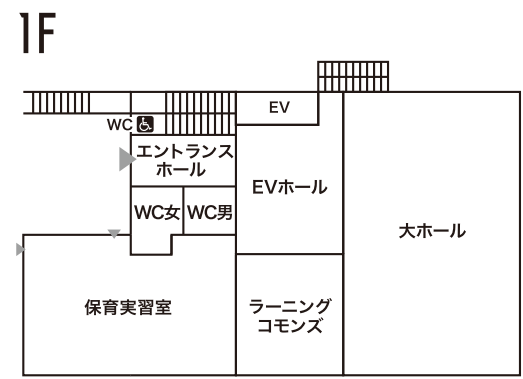

531

クラス P2C

寄ってって屋

P2Cが作る、暖かく活気ある緑日に、
寄ってって屋～!

532

クラス M1①

Escape SIRCUS
～恐怖の脱出～

ピエロはあなたのすぐ側に。
迫りくる恐怖からの脱出!!

534

クラス K1E

こどもの視点
～大きな世界～

こんなに大きくて重たかったっけ?!
懐かしい!こどもの世界!