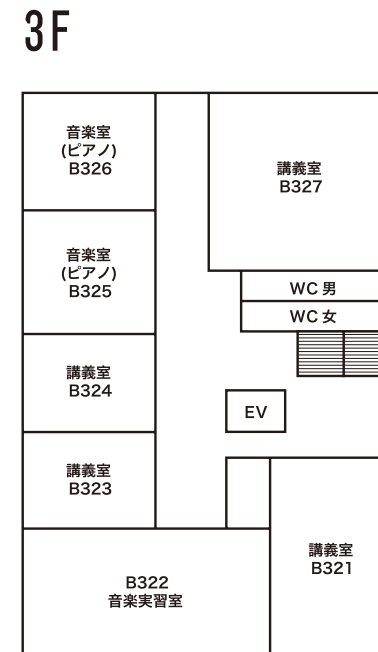

421

有志 天文サークル

ミニプラネタリウム

本格的で勉強になるプラネタリウム! 宇宙の魅力をお伝えします!

422

DAY2 オープンキャンパス

オープンキャンパス

高校生受付: 9:30〜 「東京未来大学ってどんな大学?」を20分で説明します。随時開催! いつでもご参加ください!