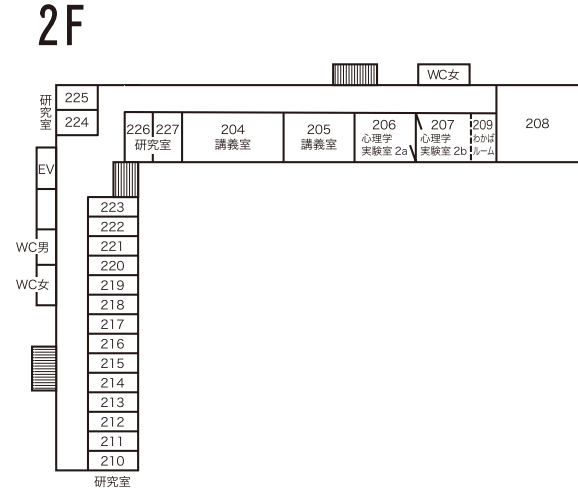

106

DAY1: あだち菜の雫

古民家「野菜日和」

有機野菜を中心とした農家直送野菜や果物をご用意

108

ベビールーム

206

ゼミ DAY2 小谷ゼミ