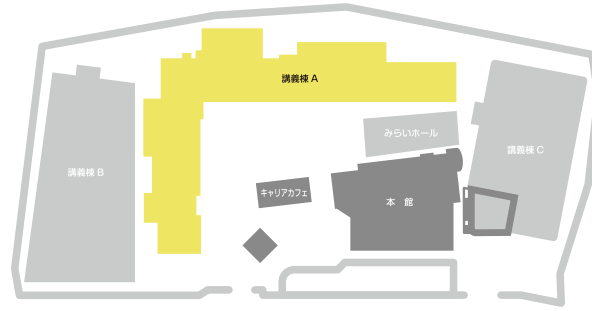

106

DAY1: あだち菜の雫

古民家「野菜日和」

有機野菜を中心とした農家直送野菜や果物をご用意

108

ベビールーム

206

ゼミ DAY2 小谷ゼミ

TOY LAND (インクルーシヴ休憩室)

障害の有無に関わらず家族で遊べるスペースをご用意しています。

302

ゼミ 郭ゼミ

東南アジアの食文化を知ろう!

ミニ旅行ドリンク

303

クラス P1B