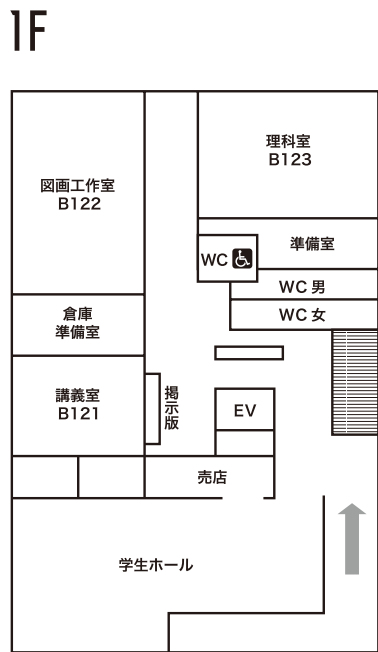

421

有志 天文サークル

ミニプラネタリウム

本格的で勉強になるプラネタリウム! 宇宙の魅力をお伝えします!

422

DAY2 オープンキャンパス

オープンキャンパス

高校生受付: 9:30〜 「東京未来大学ってどんな大学?」を20分で説明します。随時開催! いつでもご参加ください!