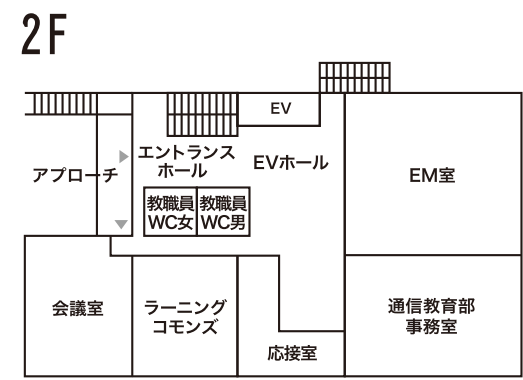

有志 DAY2 ほしーズ

大喜利企画～
休憩場所にも
使ってください～

フラッと寄れる、大喜利場!
あなたのお題で大喜利も!?

有志 DAY2 Miracle Live
Actor's Lounge

講義の一コマを
一緒に受けませんか?

劇中に紹介される心理学は
本物が否か!公演時間は20分です。

¥ **433**

有志 茶道サークル

抹茶喫茶

抹茶の飲み比べやお菓子、
抹茶を点てる体験を楽しめます!!

¥ **434**

はれてまり工房

はれてまりプリンで
「ハレ」の日を豊かに彩ろう

531

クラス P2C

寄ってって屋