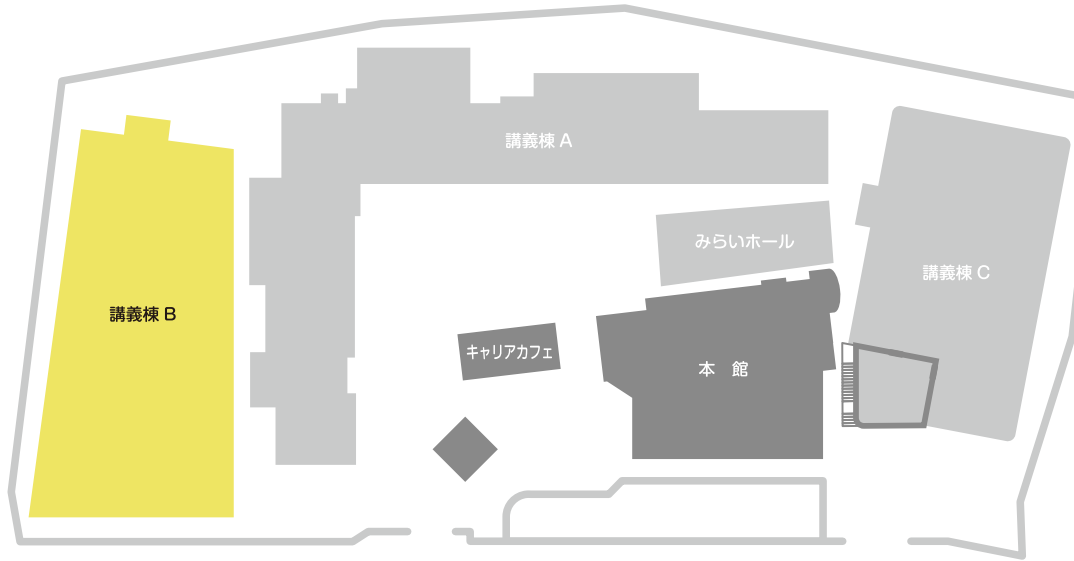

B棟マップ

122 (図工室)

ゼミ DAY1 高橋ゼミ

アート・ワークショップ

日本最古の漫画「鳥獣戯画」から自分の好きな動物を見つけよう!

学生ホール

うごくお絵かきワークショップ!

123 (理科室)

ゼミ DAY2 鈴木ゼミ

身近なものを使って実験しよう!

バスボムや綿飴作り機を作ります。スケジュールは当日理科室前!

¥ 221

ラヴィアン・レーヴ

パクッと食べれるあま〜い焼き菓子

225

ゼミ DAY1 藤後・大橋・井梅ゼミ

スポーツミーティング in 東京未来大学

スポーツミーティング開催です! 今年のテーマは「部活動!」

¥ 321

ゼミ 森下ゼミ

みらどらプロジェクト

企業と協働で創ったお菓子を販売。商品開発の経緯の紹介も。

323

クラス K2C

Break Wing〜マジックボトルで癒しの時間を〜

癒やしの世界にご招待! 自分だけのセンサーボトルを作ろう!

324

クラス K2B

キラキラカーニバル

楽しいミニゲーム屋さん! 動物に木の実を届ける子募集!

¥ 327

ゼミ DAY2 日向野ゼミ+ ange.amignon (神田先生)

アクセサリ・ワークショップ+ 研究展示!

学びの紹介、じゃらじゃらキーホルダー、ピースペンを作ろう!