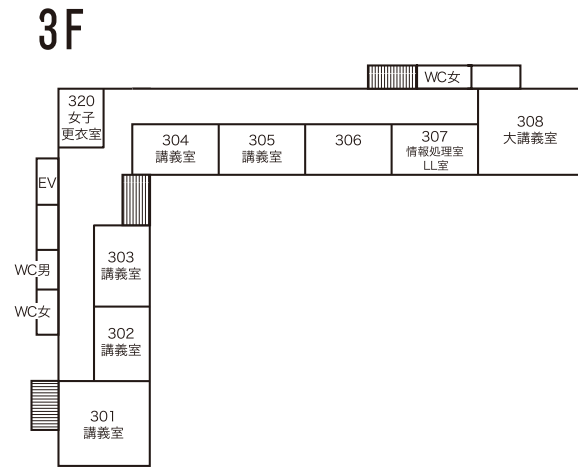

A棟マップ

株式会社KINUJO

マクセル株式会社

103

クラス K2E

ビーズでキラキラしちゃお☆

ミッションクリアで世界に一つ、自分だけのビーズ作りを!

104

クラス P1A

みいつけた

ホラーが好きな人も苦手な人も誰でも楽しめる新感覚お化け屋敷!

105

クラス K2小島

夜の理科室探検

ハラハラドキドキ!! 皆さんを理科の世界へお連れします!

106

DAY1: あだち菜の雫

古民家「野菜日和」

有機野菜を中心とした農家直送野菜や果物をご用意

108

ベビールーム

206

ゼミ DAY2 小谷ゼミ

TOY LAND (インクルーシヴ休憩室)

障害の有無に関わらず家族で遊べるスペースをご用意しています。

302

ゼミ 郭ゼミ

東南アジアの食文化を知ろう!

ミニ旅行ドリンク

303

クラス P1B

『。』～あなたが100人目のお化け～

自作のランタンを手に、幽霊屋敷へ悪いお化けを退治しに行こう!

304

クラス M1◎

飽き飽きしない秋が来た! ~ずっこいどっこいM1祭~

忘れられない夏の思い出のひと時を「M1祭」で_____。

305

クラス K1B

たまごサーキット

ペアで楽しく協力してレースタイムを競おう!!!