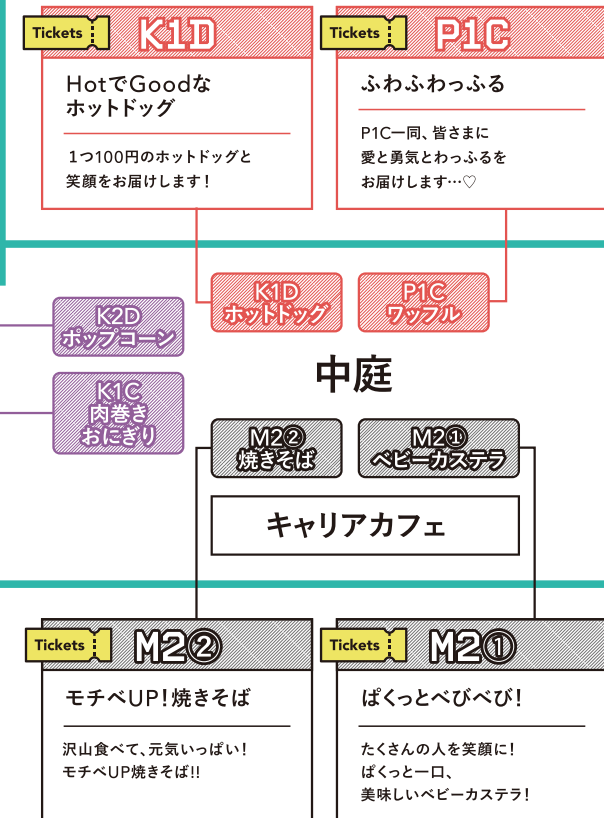

東京未来大学 学内マップ