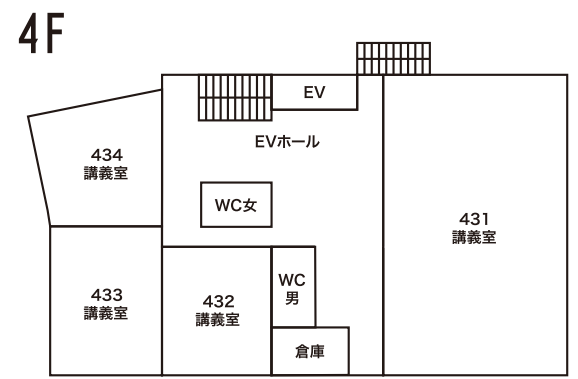

531

クラス P2C

寄ってって屋

P2Cが作る、暖かく活気ある緑日に、
寄ってって屋～!

532

クラス M1①

Escape SIRCUS
～恐怖の脱出～

ピエロはあなたのすぐ側に。
迫りくる恐怖からの脱出!!

534

クラス K1E

こどもの視点
～大きな世界～

こんなに大きくて重たかったっけ?!
懐かしい!こどもの世界!