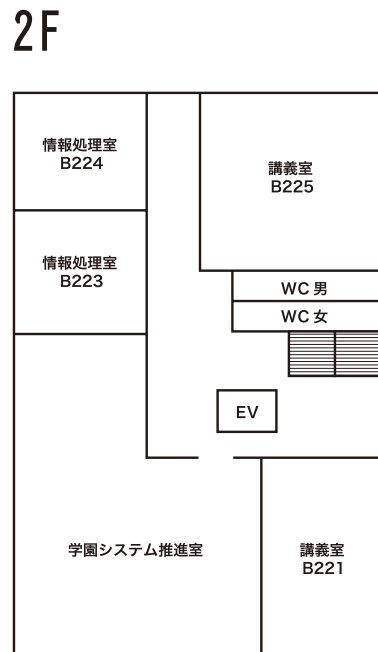

421

有志 天文サークル

ミニプラネタリウム

本格的で勉強になるプラネタリウム! 宇宙の魅力をお伝えします!

422

DAY2 オープンキャンパス

オープンキャンパス

高校生受付: 9:30〜 「東京未来大学ってどんな大学?」を20分で説明します。随時開催! いつでもご参加ください!