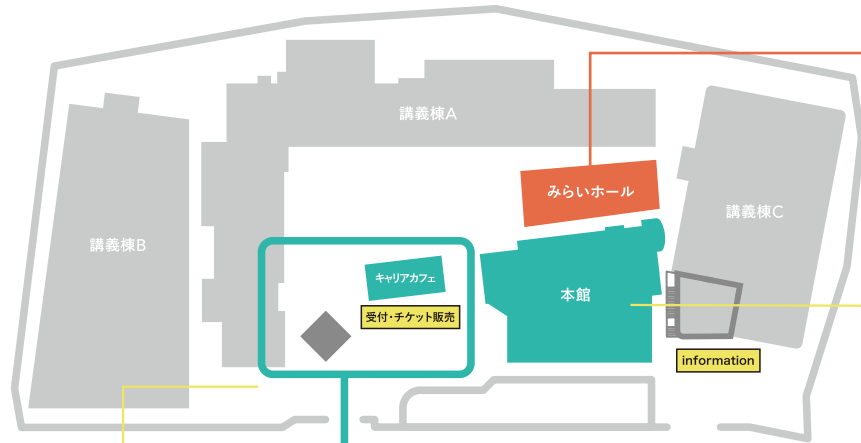

東京未来大学 学内マップ

DAY1 DAY2

休憩所

¥ IFダイニングカフェ
▶ 共立Xフテナフスグループ
もう一度食べたい!
懐かしの学校給食
DAY1 12:00~15:00
DAY2 11:00~15:00

¥ 正門裏
SLOW JET COFFEE
(キッチンカー)
SLOWとJETなコーヒータイムを
皆様に提供します!

キャリアカフェ
受付・チケット販売
時計塔
高校生
受付

うごく
お絵描きワークショップ!
みんなが描いた
おぼけが動き出す!?
ITを使った
新しいお絵かきに
チャレンジしよう!

in B棟学生ホール

¥ 学生ホール前
DAY2: 2538kitchen
DELI coupe
手のひらサイズの
ボリュームたっぷりな
全粒粉コッペパン!

飲食チケットについて
企画により一部チケット制のものがございます。
チケットは専用の券売所でお求めください。

みんなで謎解きラリー!
学内をまわって謎を解き明かせ!!
正解の数で景品をプレゼント!
受付にお声がけください

SDGsへの取り組み SUSTAINABLE DEVELOPMENT GOALS