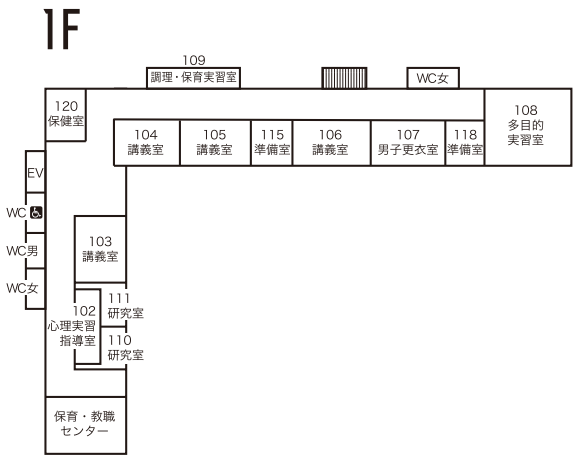

106

DAY1: あだち菜の雫

古民家「野菜日和」

有機野菜を中心とした農家直送野菜や果物をご用意

108

ベビールーム

206

ゼミ DAY2 小谷ゼミ

TOY LAND (インクルーシヴ休憩室)

障害の有無に関わらず家族で遊べるスペースをご用意しています。

302

ゼミ 郭ゼミ

東南アジアの食文化を知ろう!

ミニ旅行ドリンク

303

クラス P1B