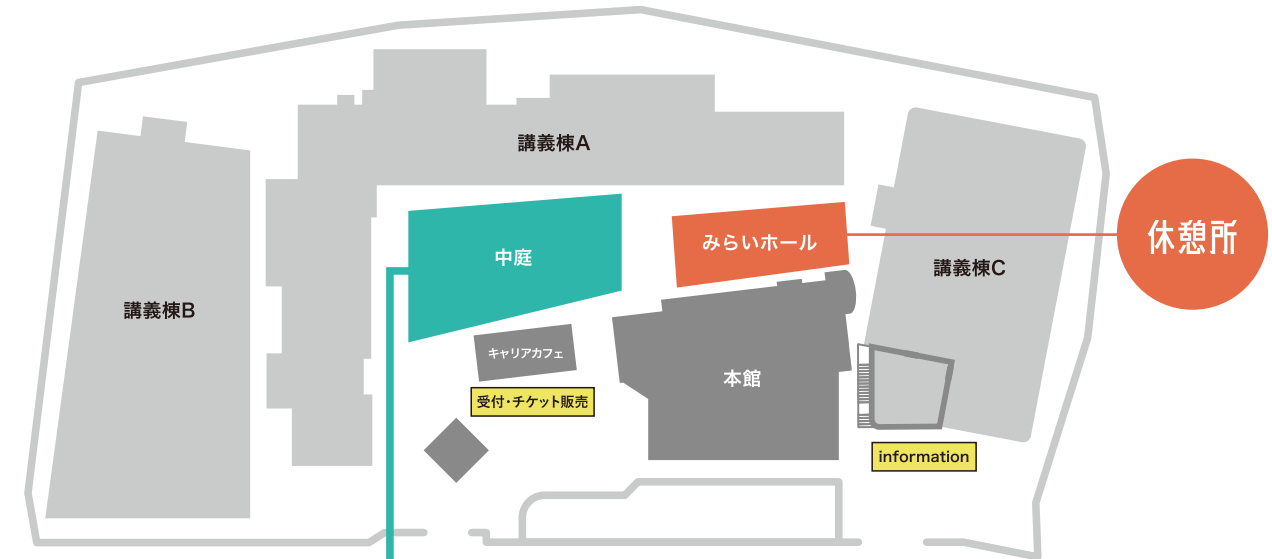

東京未来大学 学内マップ