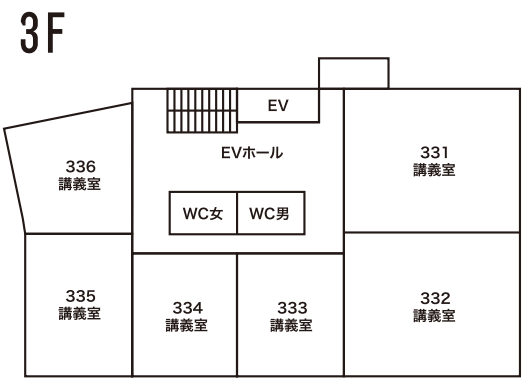

531

クラス P2C

寄ってって屋

P2Cが作る、暖かく活気ある緑日に、
寄ってって屋～!

532

クラス M1①

Escape SIRCUS
～恐怖の脱出～

ピエロはあなたのすぐ側に。
迫りくる恐怖からの脱出!!

534

クラス K1E

こどもの視点
～大きな世界～

こんなに大きくて重たかったっけ?!
懐かしい!こどもの世界!