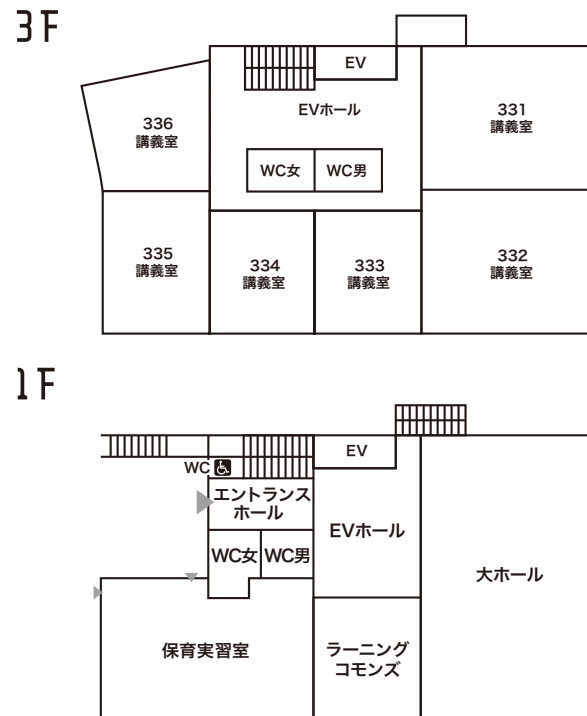

C棟マップ

531

クラス M2②
人狼ゲーム ー村人のジレンマー

SDGs 4,5,8

紹介 心理戦のカードゲーム！

532

クラス M1②
呪海

SDGs 14

紹介 呪われた海を助ける!!(お化け屋敷)

大ホール

メインステージ

紹介 芸能人企画・ダンス・ファッションショーetc.
※詳細はP3のタイムスケジュールをご確認ください。

331

クラス K2B
「Out Plastic~再利用でプラスチックのない世界に光を~」

SDGs 12,14,15

紹介 牛乳パックで工作を楽しむ！

333

クラス K1C
#街を取り戻せ!! ~ヒーローからのSOS~

SDGs 4,11,14,15

紹介 世界を救うのはきみだ！

336

クラス K2D
#SDGsやってみた ~あなたは何かを作る?~

SDGs 11,12

紹介 廃材を用いた体験工作!!

433

クラス K1D
Monster World ~秘められた宝を探し出せ~

SDGs 12

紹介 モンスターの世界で宝探し！

533

クラス P2C
全人類驚愕 ー全ての人に楽しさと幸せをー

SDGs 8,12

紹介 全ての人が幸せを感じるカジノ!!

保育実習室

ゼミ 西村・今井ゼミ
子ども広場

紹介 制作コーナー、身体を動かす遊びなどを用意し、来場いただいたお子さんや保護者のみなさまが一息つけるような場を設けています。ぜひ遊びにお立ち寄りください

334

クラス K1B
お祭りだヨ！全員集合！！

SDGs 8,12,14,16,17

紹介 レトロな雰囲気のお祭り！

335

クラス P1B
SDGsレンジャー -地球の運命はあなたの手に-

SDGs 10,12,14,17

紹介 ゲームで学ぼう！SDGs！

432

クラス P1C
蒼海への迷宮 (そうかいへのラビリンス)

SDGs 14

紹介 海の中の迷路×謎解き！

434

クラス K1A
Special Design Gift's -あなたの個性を生かしたハンドメイド-

SDGs 10,12,15

紹介 約10分で完成！簡単ハーバリウム

534

クラス K2C
海のクリーンアップ大作戦！！

SDGs 11,14

紹介 地球にやさしい魚釣りゲーム！