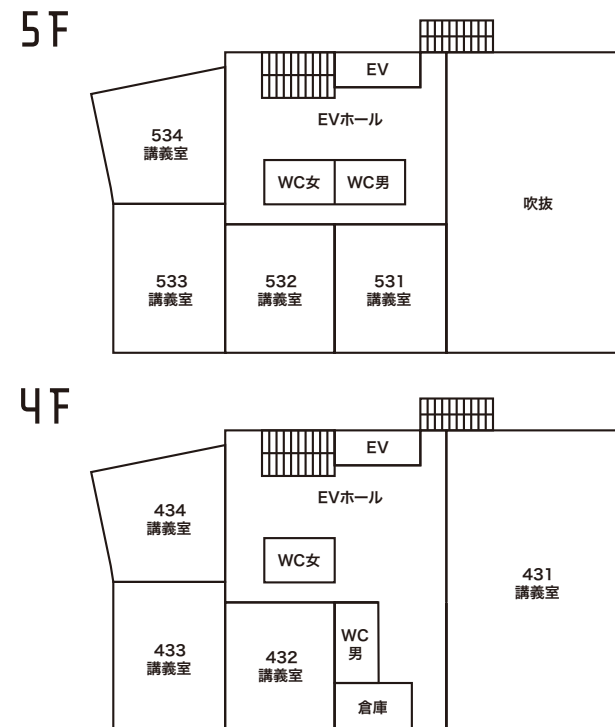

C棟マップ

531

クラス M2②
人狼ゲーム ー村人のジレンマー

SDGs 4,5,8

紹介 心理戦のカードゲーム！

532

クラス M1②
呪海

SDGs 14

紹介 呪われた海を助ける!!(お化け屋敷)

大ホール

メインステージ

紹介 芸能人企画・ダンス・ファッションショーetc.
※詳細はP3のタイムスケジュールをご確認ください。

331

クラス K2B
「Out Plastic~再利用でプラスチックのない世界に光を~」

SDGs 12,14,15

紹介 牛乳パックで工作を楽しむ！

333

クラス K1C
#街を取り戻せ!! ~ヒーローからのSOS~

SDGs 4,11,14,15

紹介 世界を救うのはきみだ！

336

クラス K2D
#SDGsやってみた ~あなたは何かを作る?~

SDGs 11,12

紹介 廃材を用いた体験工作!!

433

クラス K1D
Monster World ~秘められた宝を探し出せ~

SDGs 12

紹介 モンスターの世界で宝探し！

533

クラス P2C
全人類驚愕 ー全ての人に楽しさと幸せをー

SDGs 8,12

紹介 全ての人が幸せを感じるカジノ!!

保育実習室

ゼミ 西村・今井ゼミ
子ども広場

紹介 制作コーナー、身体を動かす遊びなどを用意し、来場いただいたお子さんや保護者のみなさまが一息つけるような場を設けています。ぜひ遊びにお立ち寄りください

334

クラス K1B
お祭りだヨ！全員集合！！

SDGs 8,12,14,16,17

紹介 レトロな雰囲気のお祭り！

335

クラス P1B
SDGsレンジャー -地球の運命はあなたの手に-

SDGs 10,12,14,17

紹介 ゲームで学ぼう！SDGs！

432

クラス P1C
蒼海への迷宮 (そうかいへのラビリンス)

SDGs 14

紹介 海の中の迷路×謎解き！

434

クラス K1A
Special Design Gift's -あなたの個性を生かしたハンドメイド-

SDGs 10,12,15

紹介 約10分で完成！簡単ハーバリウム

534

クラス K2C
海のクリーンアップ大作戦！！

SDGs 11,14

紹介 地球にやさしい魚釣りゲーム！