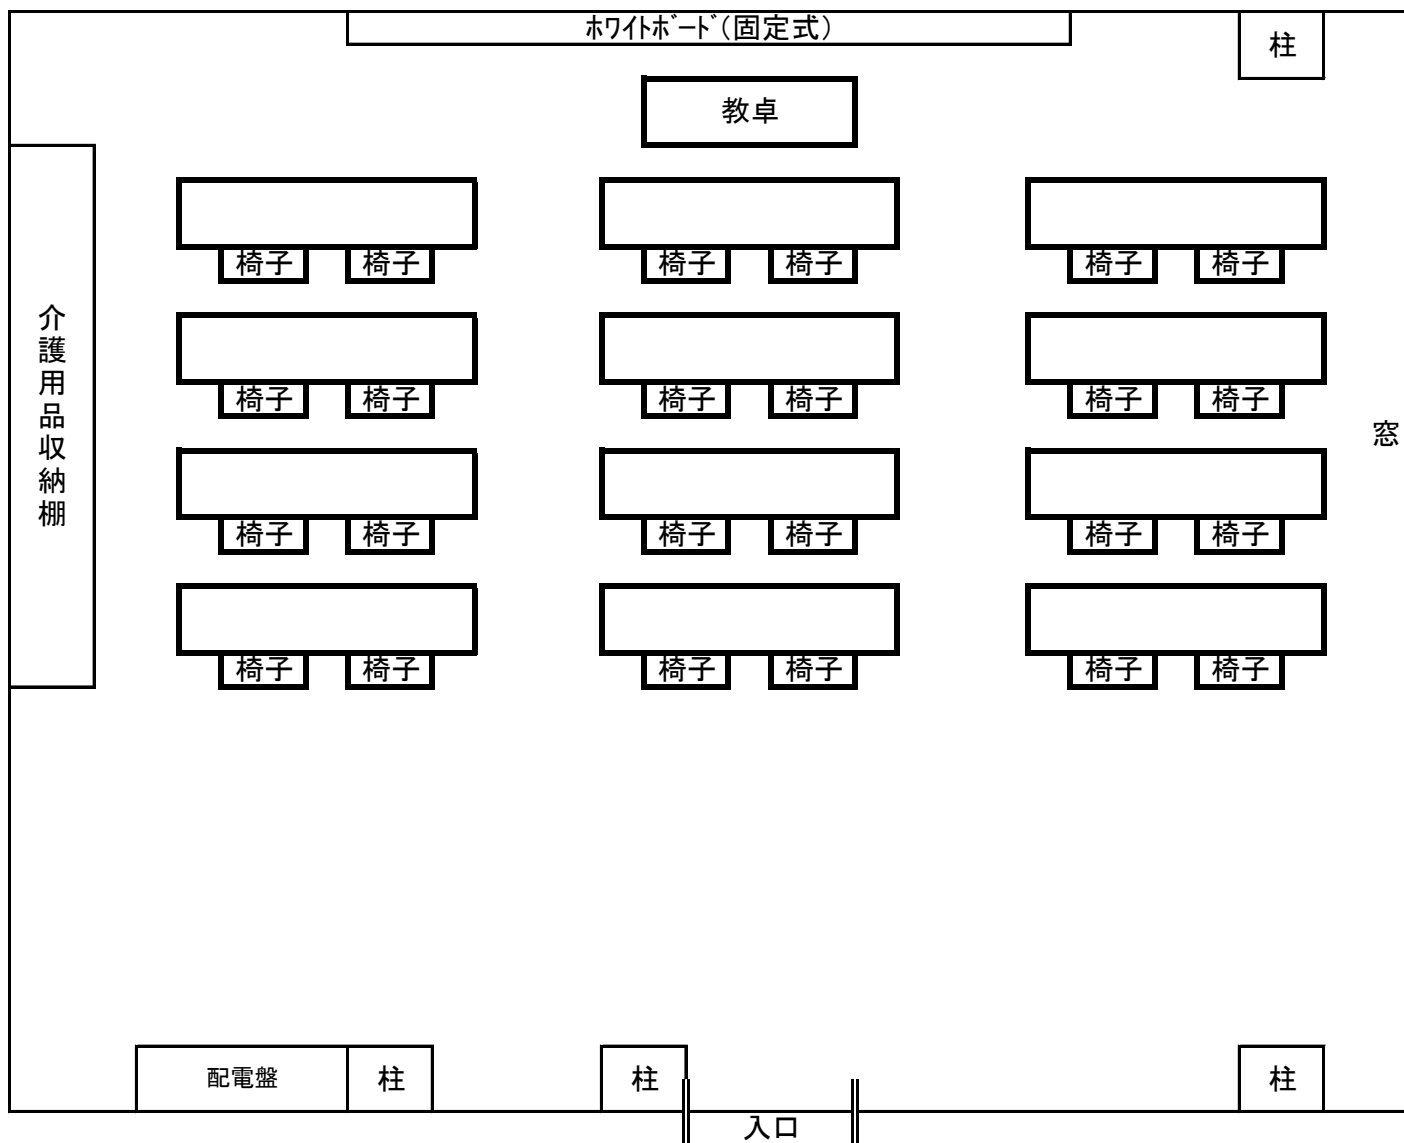

会場見取図

1 講義会場

名称 : 東京未来大学エクステンションセンターD教室

所在地 : 東京都文京区本郷3-24-17

面積 : 61.6㎡ (1人あたり2.6㎡)

会場見取図

2 演習会場

名称 : 東京未来大学エクステンションセンターD教室

所在地 : 東京都文京区本郷3-24-17

面積 : 61.6㎡ (1人あたり2.6㎡)

備品・教材 : 介護用ベッド4台、車椅子6台、ポータブルトイレ4台、浴槽2台